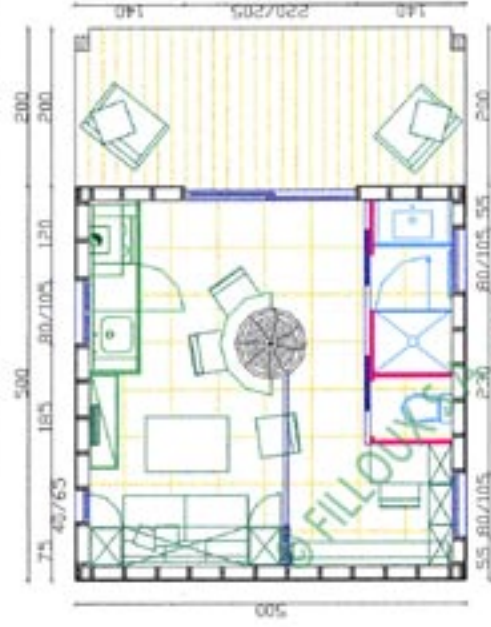

# Gîte évolutif de 25M2 (2/4 pers.) Arbre à l'intérieur.

# Gîte évolutif de 30m<sup>2</sup> (4/6 pers.) Arbre en terrasse